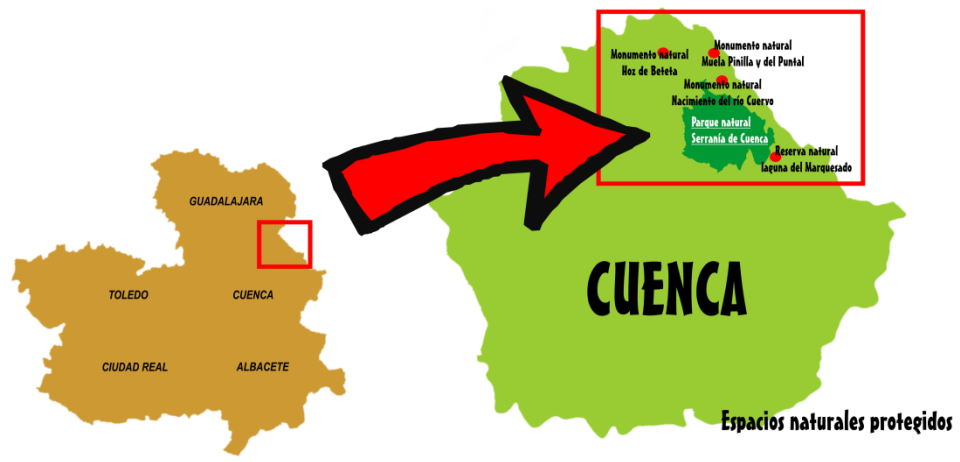

P. N. Serranía de Cuenca

Exposición “Parque Natural de la Serranía de Cuenca”

- Centro de interpretación del Parque Natural de la Serranía de Cuenca en Valdemeca
22/05 al 04/07 de 2021
- Centro de interpretación del Parque Natural de la Serranía de Cuenca en Tragacete
10/07 al 29/08 de 2021
- Centro de interpretación del Parque Natural de la Serranía de Cuenca en Uña
04/09 al 31/10 de 2021